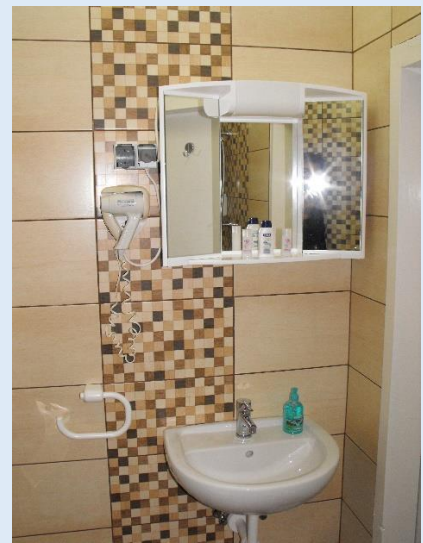

## MILANO

- Egy légterű, franciaágyas szoba 1 vagy 2 fő részére  
- Fürdőszoba zuhanyzóval (hajszárító, törölköző)

- Konyhasarok (mikrosütő, hűtő, mosogató, edények)  
- Síkképernyős tv, Wifi, Klíma

## Firenze

- Egy légtérű, kétágyas (összetolható vagy széthúzható) szoba 1 vagy 2 fő részére, illetve 3. fő pótágyon

- Fürdőszoba zuhanyzóval (hajszárító, törölköző)

- Konyhasarok (mikrosütő, hűtő, mosogató, edények)

## Verona

- Két légterű (külön konyhás), kétágyas (összetolható vagy széthúzható) szoba 1 vagy 2 fő részére, illetve 3. és 4. fő kihúzható kanapén  
- Fürdőszoba zuhanyzóval (hajszárító, törölköző)

- Külön konyha (mikrosütő, gáztűzhely, hűtő, mosogató, edények)  
- Síkképernyős tv, Wifi, Klíma

## Velence

- Két légtérű (külön konyhás), kétágyas (összetolható vagy széthúzható) szoba 1 vagy 2 fő részére, illetve 3. és 4. fő kihúzható kanapén  
- Fürdőszoba zuhanyzóval (hajszárító, törölköző)

- Külön konyha (mikrosütő, gáztűzhely, hűtő, mosogató, edények)  
- Síkképernyős tv, Wifi, Klíma