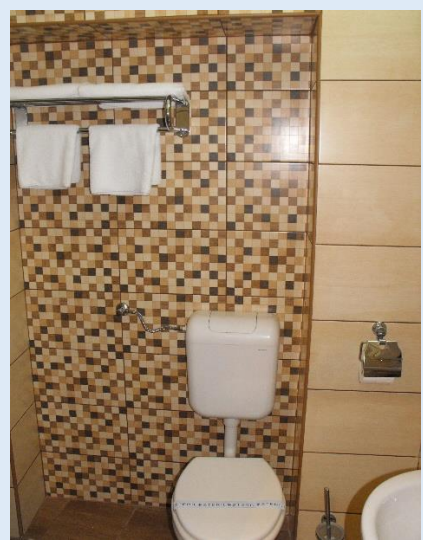

## MILANO

- Egy légterű, franciaágyas szoba 1 vagy 2 fő részére  
- Fürdőszoba zuhanyzóval (hajszárító, törölköző)

- Konyhasarok (mikrosütő, hűtő, mosogató, edények)  
- Síkképernyős tv, Wifi, Klíma

## Firenze

- Egy légtérű, kétágyas (összetolható vagy széthúzható) szoba 1 vagy 2 fő részére, illetve 3. fő pótágyon

- Fürdőszoba zuhanyzóval (hajszárító, törölköző)

- Konyhasarok (mikrosütő, hűtő, mosogató, edények)

## Verona

- Két légterű (külön konyhás), kétágyas (összetolható vagy széthúzható) szoba 1 vagy 2 fő részére, illetve 3. és 4. fő kihúzható kanapén  
- Fürdőszoba zuhanyzóval (hajszárító, törölköző)

- Külön konyha (mikrosütő, gáztűzhely, hűtő, mosogató, edények)  
- Síkképernyős tv, Wifi, Klíma

## Velence

- Két légtérű (külön konyhás), kétágyas (összetolható vagy széthúzható) szoba 1 vagy 2 fő részére, illetve 3. és 4. fő kihúzható kanapén  
- Fürdőszoba zuhanyzóval (hajszárító, törölköző)

- Külön konyha (mikrosütő, gáztűzhely, hűtő, mosogató, edények)  
- Síkképernyős tv, Wifi, Klíma